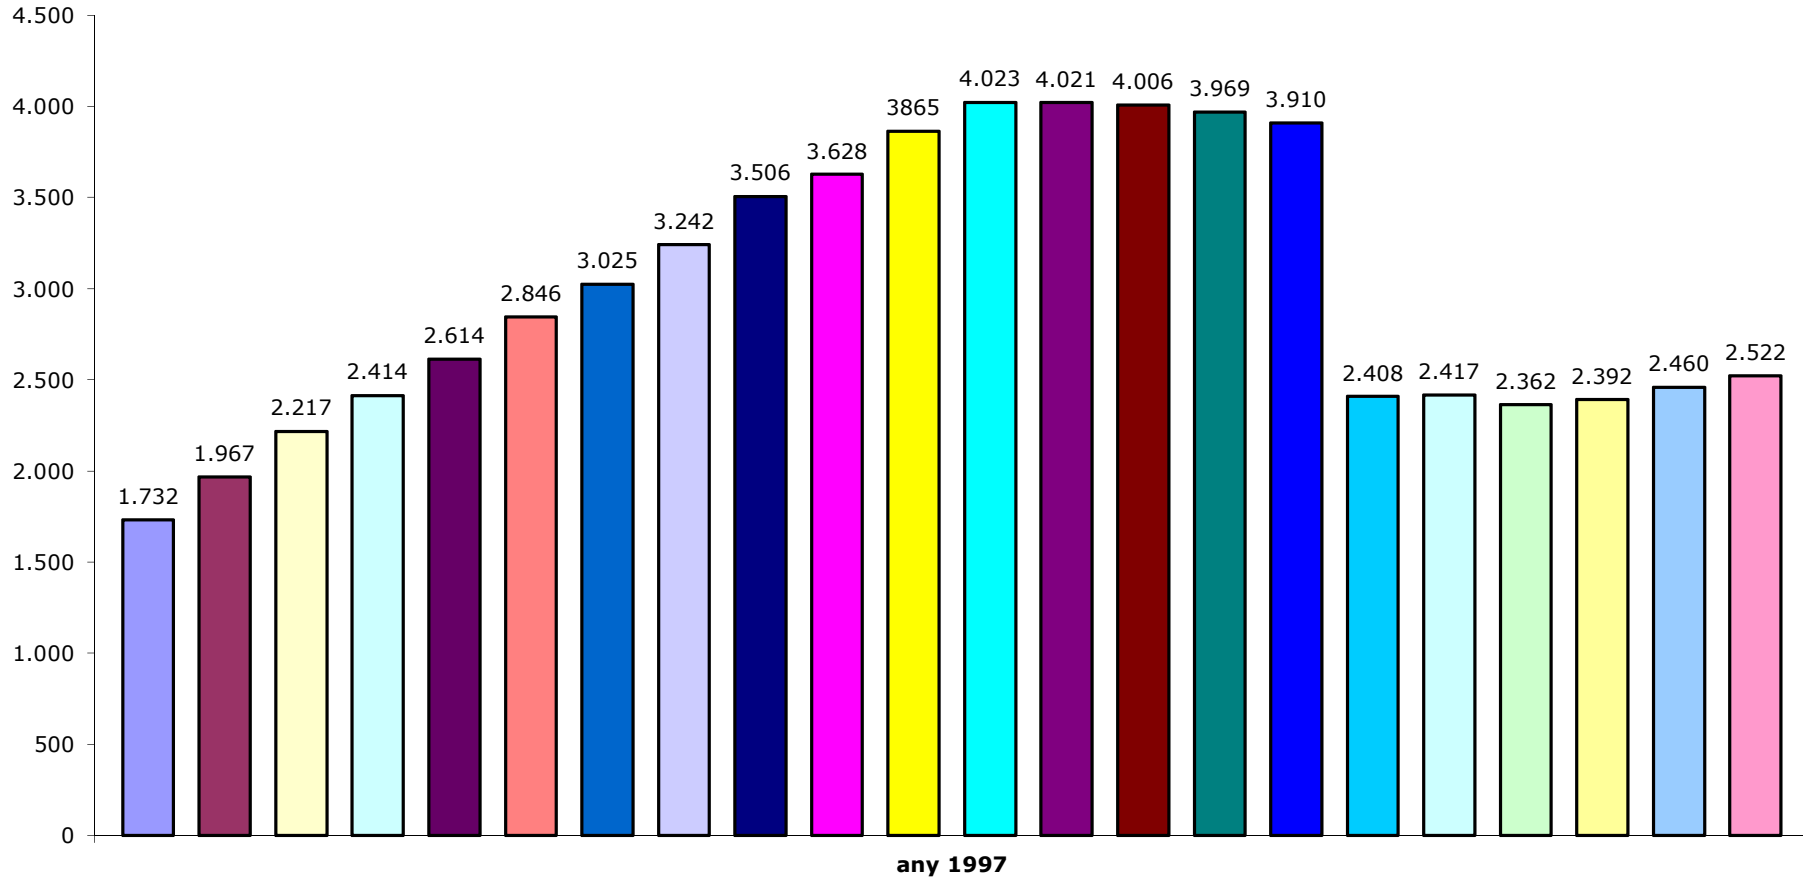

Platja de Coma-ruga
Població Total (evolució anual)

- any 1997
- any 1998
- any 1999
- any 2000
- any 2001
- any 2002
- any 2003
- any 2004
- any 2005
- any 2006
- any 2007
- any 2008
- any 2009
- any 2010
- any 2011
- any 2012
- any 2013
- any 2014
- any 2015
- any 2016
- any 2017
- any 2018